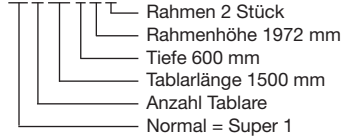

Wir empfehlen Ihnen pro Rahmen 2 Abdeckkappen Nr. 68055 à Fr. 1.80 zu bestellen!

Super 1 verzinkt			Grundfeld	Anbaufeld	Grundfeld	Anbaufeld					
Tablarmasse:	Tabl.		4 Tablare Höhe 1972 mm	4 Tablare Höhe 1972 mm	5 Tablare Höhe 1972 mm	5 Tablare Höhe 1972 mm					
Länge	Tiefe	Preis									
mm	mm	kg	einzel	Bestell-Nr.	Preis Fr.	Bestell-Nr.	Preis Fr.				
900	320	280	19.90	N409312	157.60	N409311	118.60	N509312	177.50	N509311	138.50
900	400	235	22.40	N409412	172.40	N409411	131.-	N509412	194.80	N509411	153.40
900	500	185	25.10	N409512	188.-	N409511	144.20	N509512	213.10	N509511	169.30
900	600	150	27.60	N409612	202.-	N409611	156.20	N509612	229.60	N509611	183.80
1200	320	205	26.40	N412312	183.50	N412311	144.60	N512312	210.-	N512311	171.-
1200	400	205	29.60	N412412	201.20	N412411	159.80	N512412	230.80	N512411	189.40
1200	500	205	33.20	N412512	220.40	N412511	176.60	N512512	253.60	N512511	209.80
1200	600	205	36.40	N412612	237.20	N412611	191.40	N512612	273.60	N512611	227.80
1500	320	145	33.10	N415312	210.40	N415311	171.40	N515312	243.50	N515311	204.50
1500	400	145	37.20	N415412	231.60	N415411	190.20	N515412	268.80	N515411	227.40
1500	500	145	41.70	N415512	254.40	N415511	210.60	N515512	296.10	N515511	252.30
1500	600	145	45.80	N415612	274.80	N415611	229.-	N515612	320.60	N515611	274.80

Die Kunststoff-Füsse sind im Preis inbegriffen, gilt nur für die Bestell-Nr. auf dieser Blattseite 10.4

N515612 = Codeschlüssel:

Super 1 verzinkt			Grundfeld	Anbaufeld	Grundfeld	Anbaufeld					
Tablarmasse:	Tabl.		5 Tablare Höhe 2500 mm	5 Tablare Höhe 2500 mm	6 Tablare Höhe 2500 mm	6 Tablare Höhe 2500 mm					
Länge	Tiefe	Preis									
mm	mm	kg	einzel	Bestell-Nr.	Preis Fr.	Bestell-Nr.	Preis Fr.				
900	320	280	19.90	N509322	195.70	N509321	147.60	N609322	215.60	N609321	167.50
900	400	235	22.40	N509422	214.20	N509421	163.10	N609422	236.60	N609421	185.50
900	500	185	25.10	N509522	233.70	N509521	179.60	N609522	258.80	N609521	204.70
900	600	150	27.60	N509622	251.20	N509621	194.60	N609622	278.80	N609621	222.20
1200	320	205	26.40	N512322	228.20	N512321	180.10	N612322	254.60	N612321	206.50
1200	400	205	29.60	N512422	250.20	N512421	199.10	N612422	279.80	N612421	228.70
1200	500	205	33.20	N512522	274.20	N512521	220.10	N612522	307.40	N612521	253.30
1200	600	205	36.40	N512622	295.20	N512621	238.60	N612622	331.60	N612621	275.-
1500	320	145	32.10	N515322	256.70	N515321	208.60	N615322	294.80	N615321	246.70
1500	400	145	36.20	N515422	283.20	N515421	232.10	N615422	325.40	N615421	274.30
1500	500	145	40.70	N515522	311.70	N515521	257.60	N615522	358.40	N615521	304.30
1500	600	145	44.80	N515622	342.20	N515621	285.60	N615622	388.-	N615621	331.40

Wir empfehlen Ihnen pro Rahmen 2 Abdeckkappen Nr. 68055 à Fr. 1.80 zu bestellen!

Super 2 verzinkt			Grundfeld	Anbaufeld	Grundfeld	Anbaufeld					
Tablarmasse:	Tabl.		5 Tablare Höhe 1972 mm	5 Tablare Höhe 1972 mm	6 Tablare Höhe 2500 mm	6 Tablare Höhe 2500 mm					
Länge	Tiefe	Preis									
mm	mm	kg	einzel	Bestell-Nr.	Preis Fr.	Bestell-Nr.	Preis Fr.				
900	320	305	22.10	MX509312	213.50	MX509311	162.-	MX609322	251.80	MX609321	192.20
900	400	235	24.60	MX509412	231.60	MX509411	177.30	MX609422	273.60	MX609421	210.60
900	500	185	27.30	MX509512	250.70	MX509511	193.60	MX609522	296.60	MX609521	230.20
900	600	150	29.80	MX509612	269.-	MX509611	209.-	MX609622	318.40	MX609621	248.60
900	800	230	46.10	MX509812	363.10	MX509811	296.80	MX609822	431.40	MX609821	354.-
1200	320	275	29.20	MX512312	249.-	MX512311	197.50	MX612322	294.40	MX612321	234.80
1200	400	275	32.40	MX512412	270.60	MX512411	216.30	MX612422	320.40	MX612421	257.40
1200	500	260	36.-	MX512512	294.20	MX512511	237.10	MX612522	348.80	MX612521	282.40
1200	600	210	39.20	MX512612	316.-	MX512611	256.-	MX612622	374.80	MX612621	305.-
1200	800	250	60.80	MX512812	436.60	MX512811	370.30	MX612822	519.60	MX612821	442.20
1500	320	175	35.70	MX515312	281.50	MX515311	230.-	MX615322	333.40	MX615321	273.80
1500	400	175	39.80	MX515412	307.60	MX515411	253.30	MX615422	364.80	MX615421	301.80
1500	500	175	44.30	MX515512	335.70	MX515511	278.60	MX615522	398.60	MX615521	332.20
1500	600	175	48.40	MX515612	362.-	MX515611	302.-	MX615622	430.-	MX615621	360.20
1500	800	160	75.50	MX515812	510.10	MX515811	443.80	MX615822	607.80	MX615821	530.40